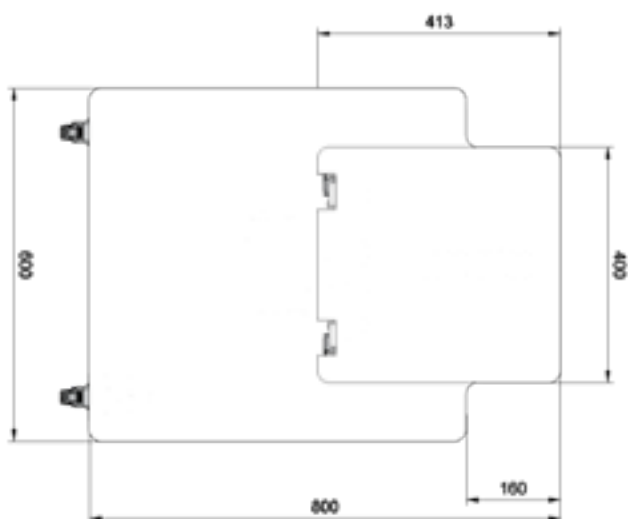

HAUTEUR DE REGLAGE (DE 72 A 137 CM)

Garantie 5 ans*

MAKIBA

** 18 mois pour la batterie*

REGLAGES POSSIBLES

De 72 à
137 cm

Compatible
rack
19 pouces

SPECIFICATIONS

Dimensions en millimètres

38mm/s

Vitesse
d'élévation

2.15Ah

Capacité
batterie

**30-35
cycles**

Autonomie
batterie

120kg